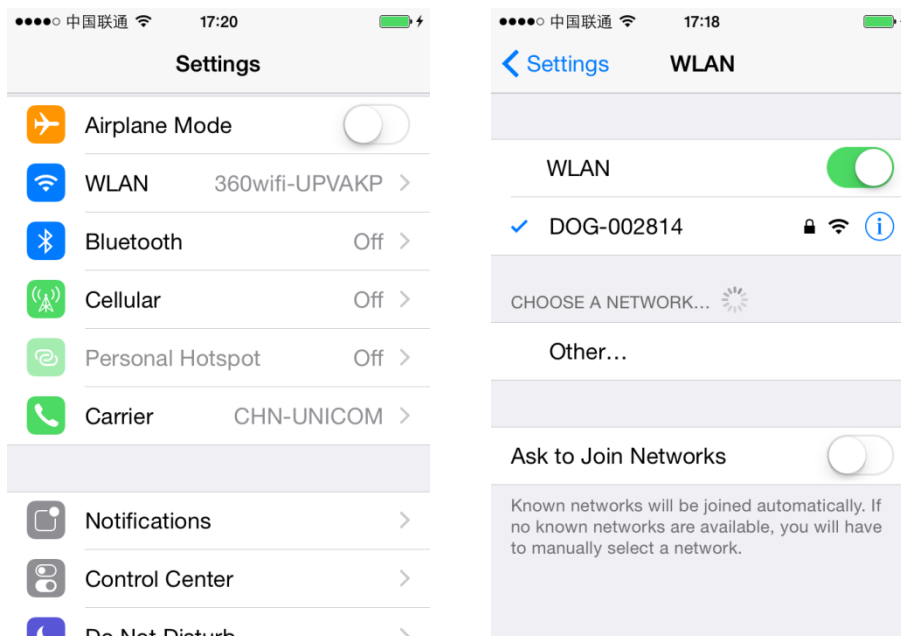

Руководство пользования

1. Подключите устройство к адаптеру питания
2. Скачайте приложение “Clever Dog” в App Store или Google play и установите .
3. Пройдите авторизацию. (Вход: Для регистрации входа используйте ваш адрес электронной почты)

4. Добавление устройства в мобильный телефон.

- 1) Удостоверьтесь что индикатор WIFI мигает синим. Если нет, нажмите кнопку wifi на пару секунд пока индикатор не начнет мигать
- 2) Система ANDROID: В Clever Dog **【 Главная страница 】**, нажмите “+” для поиска устройства

3) iPhone:

Шаг 1: Через **【Настройки】 > 【WLAN】** На вашем iPhone, подключитесь к **DOG-00******

4) Шаг 2: Откройте Clever Dog **【Главная】**, нажмите **“+”** для поиска устройства

5. Задать WiFi

- 1) В **【Поиск устройства】** Выберите **CID устройства**
- 2) В **【WIFI】** подключитесь к WiFi которую вы выбрали, и нажмите **Следующий**