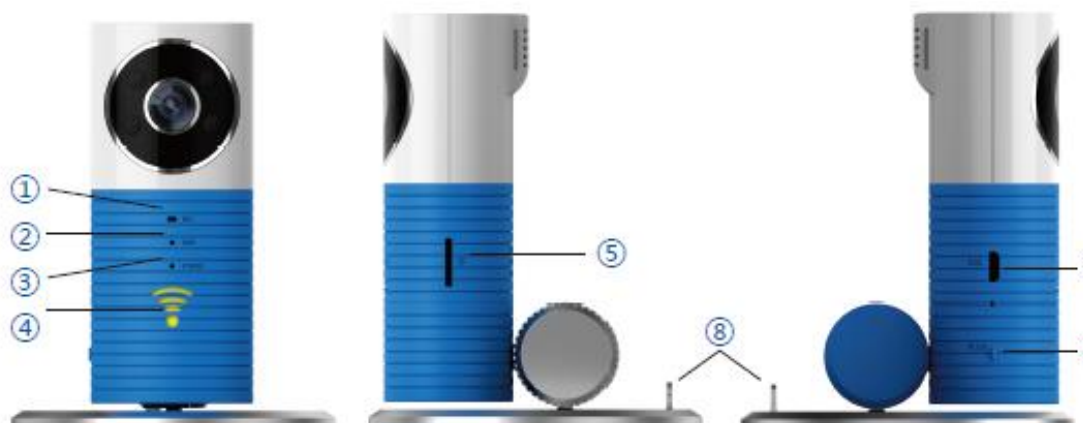

Обзор камеры

- 1.Микрофон
- 2.Индикатор WIFI
- 3.Индикатор питания
- 4.Кнопка WIFI
- 5.Слот карты памяти
- 6.Разъем подключения кабеля USB
- 7.Кнопка загрузки и выгрузки
- 8.Крепление устройства
- 9.Отверстия для болтов крепления

Руководство пользования

1. Подключите устройство к адаптеру питания
2. Скачайте приложение “Clever Dog” в App Store или Google play и установите .
3. Пройдите авторизацию. (Вход: Для регистрации входа используйте ваш адрес электронной почты)