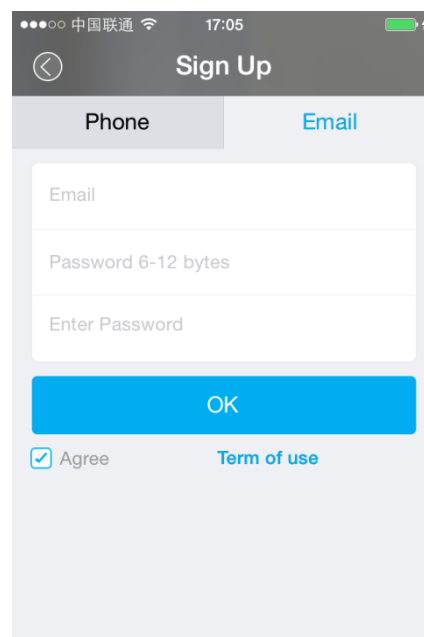

«Clever Dog»
Умный пес для вашего Смарт Дома Руководство
пользователя

Добро пожаловать

Служба поддержки: **+7 495 545-4883**

E-mail: info@ivue.ru

Web: <http://www.ivue.ru>

Обзор камеры

- 1.Микрофон
- 2.Индикатор WIFI
- 3.Индикатор питания
- 4.Кнопка WIFI
- 5.Слот карты памяти
- 6.Разъем подключения кабеля USB
- 7.Кнопка загрузки и выгрузки
- 8.Крепление устройства
- 9.Отверстия для болтов крепления

Руководство пользования

1. Подключите устройство к адаптеру питания
2. Скачайте приложение “Clever Dog” в App Store или Google play и установите .
3. Пройдите авторизацию. (Вход: Для регистрации входа используйте ваш адрес электронной почты)