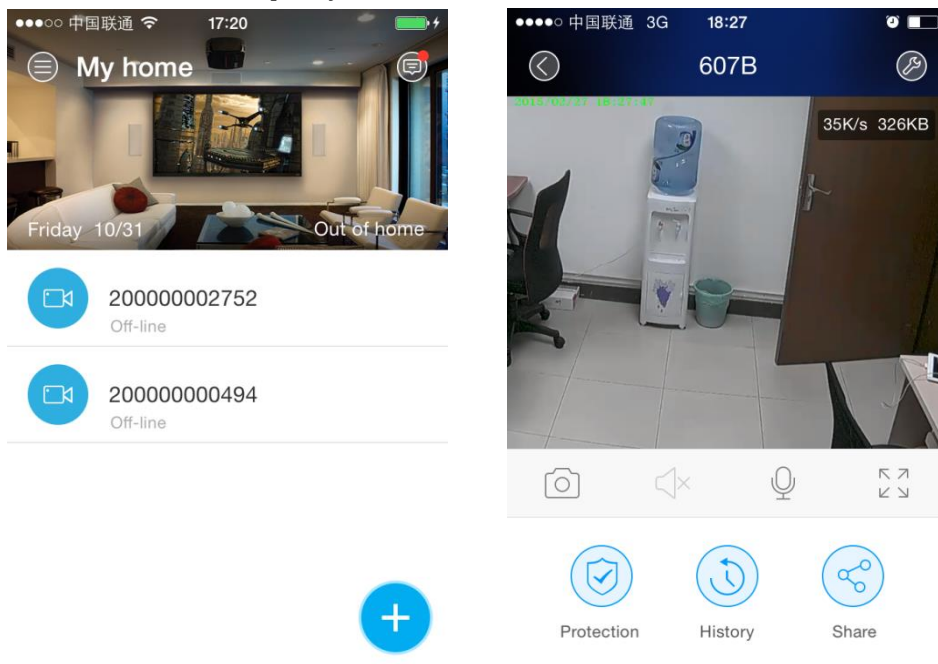

3) iPhone:

Шаг 1: Через **【Настройки】 > 【WLAN】** На вашем iPhone, подключитесь к **DOG-00******

4) Шаг 2: Откройте Clever Dog **【Главная】**, нажмите **“+”** для поиска устройства

5. Задать WiFi

- 1) В **【Поиск устройства】** Выберите **CID устройства**
- 2) В **【WIFI】** подключитесь к WiFi которую вы выбрали, и нажмите **Следующий**

- 3) Подключитесь к сети когда индикатор Wifi мигает красным, Это займет около минуты, ожидайте ...

WiFi индикатор загорится синим цветом, Это означает что подключение прошло успешно.

6. Устройство добавлено ! Приступайте к использованию!