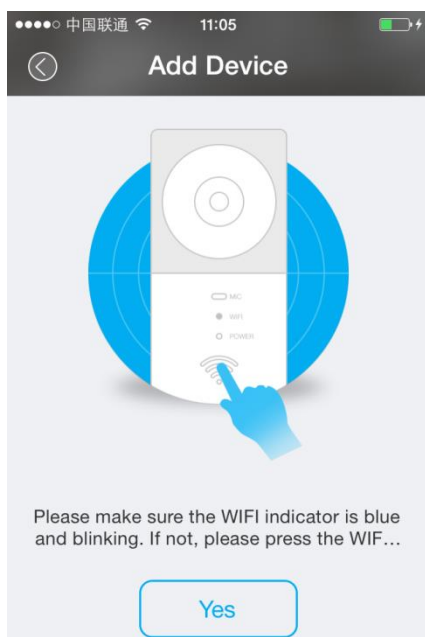

4. Добавление устройства в мобильный телефон.

1) Удостоверьтесь что индикатор WIFI мигает синим. Если нет, нажмите кнопку wifi на пару секунд пока индикатор не начнет мигать
2) Система ANDROID: В Clever Dog **【 Главная страница 】**, нажмите “+” для поиска устройства