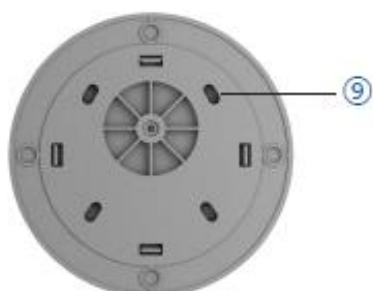

Обзор камеры

- 1.Микрофон
- 2.Индикатор WIFI
- 3.Индикатор питания
- 4.Кнопка WIFI
- 5.Слот карты памяти
- 6.Разъем подключения кабеля USB
- 7.Кнопка загрузки и выгрузки
- 8.Крепление устройства
- 9.Отверстия для болтов крепления

Руководство пользования

1. Подключите устройство к адаптеру питания
2. Скачайте приложение “Clever Dog” в App Store или Google play и установите .
3. Пройдите авторизацию. (Вход: Для регистрации входа используйте ваш адрес электронной почты)