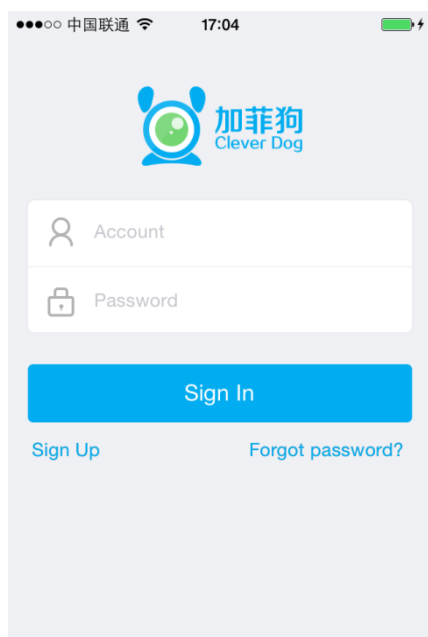

«Clever Dog»
Умный пес для вашего Смарт Дома Руководство
пользователя

Добро пожаловать

Служба поддержки: **+7 495 545-4883**

E-mail: info@ivue.ru

Web: <http://www.ivue.ru>

Обзор камеры

- 1.Микрофон
- 2.Индикатор WIFI
- 3.Индикатор питания
- 4.Кнопка WIFI
- 5.Слот карты памяти
- 6.Разъем подключения кабеля USB
- 7.Кнопка загрузки и выгрузки
- 8.Крепление устройства
- 9.Отверстия для болтов крепления

Руководство пользования

1. Подключите устройство к адаптеру питания
2. Скачайте приложение “Clever Dog” в App Store или Google play и установите .
3. Пройдите авторизацию. (Вход: Для регистрации входа используйте ваш адрес электронной почты)