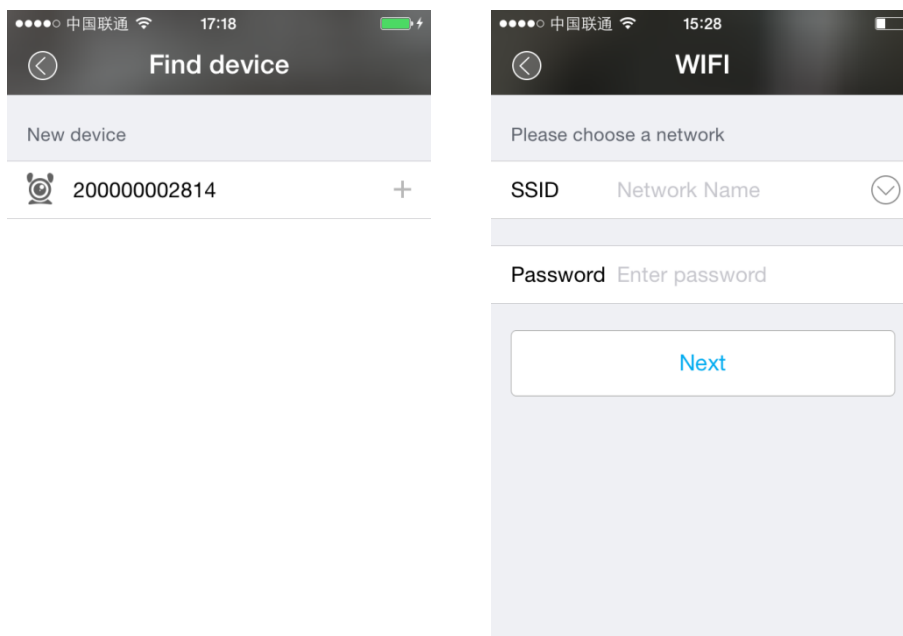

4. Добавление устройства в мобильный телефон.

- 1) Удостоверьтесь что индикатор WIFI мигает синим. Если нет, нажмите кнопку wifi на пару секунд пока индикатор не начнет мигать
- 2) Система ANDROID: В Clever Dog **【 Главная страница 】**, нажмите “+” для поиска устройства

3) iPhone:

Шаг 1: Через **【Настройки】 > 【WLAN】** На вашем iPhone, подключитесь к **DOG-00******

4) Шаг 2: Откройте Clever Dog **【Главная】**, нажмите **“+”** для поиска устройства

5. Задать WiFi

- 1) В **【Поиск устройства】** Выберите **CID устройства**
- 2) В **【WIFI】** подключитесь к WiFi которую вы выбрали, и нажмите **Следующий**

- 3) Подключитесь к сети когда индикатор Wifi мигает красным, Это займет около минуты, ожидайте ...

WiFi индикатор загорится синим цветом, Это означает что подключение прошло успешно.

6. Устройство добавлено ! Приступайте к использованию!